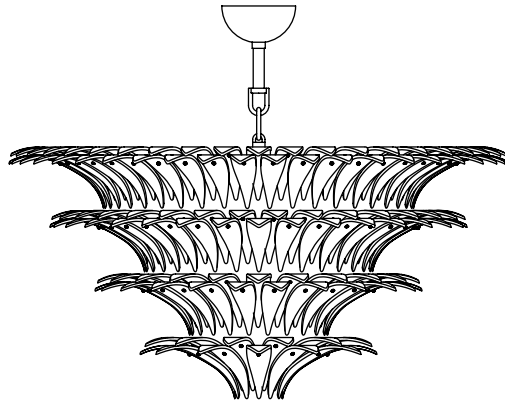

Barovier&Toso

VENEZIA 1295

PALMETTE

Una collezione che si distingue per la preziosità delle lavorazioni, rigorosamente realizzate artigianalmente e frutto di una ricerca stilistica che attinge alla storia per darne una interpretazione in chiave contemporanea. Ventagli in foglie di cristallo, sovrapposti a formare due, tre e quattro livelli per una rilettura intrigante dello stile déco.

A collection that stands out for precious workmanship rigorously done by hand, result of stylistic research that draws on history, granting it a contemporary interpretation. Fans of crystal leaves, placed to form two, three and four levels, for an intriguing take on Art Deco.

Modelli e misure <i>Models and sizes</i>	Palmette 7505-00			Palmette 7506-00			Palmette 7507-00			Palmette 7508-00		
												
Peso Weight	19 kg 42 lb			30 kg 66 lb			60 kg 132 lb			45 kg 99 lb		
Lampadine N. Tipo W max. Bulbs N. Type W max.	6 E27 60 E26 40			6 E27 60 E26 40			16 E27 60 E26 40			11 E27 60 E26 40		
Dimmerabile Dimmable	D			D			D			D		
Lampadine incluse Bulbs included												
Certificazioni Cerification Marks	EAC U _L c U _L US			EAC U _L c U _L US			EAC U _L c U _L US			EAC U _L c U _L US		

Modelli e misure <i>Models and sizes</i>	Palmette 7513-00		
			
Peso Weight	60 kg 132 lb		
Lampadine N. Tipo W max. Bulbs N. Type W max.	15 E27 60 E26 40		
Dimmerabile Dimmable	D		
Lampadine incluse Bulbs included			
Certificazioni Cerification Marks	EAC U _L c U _L US		