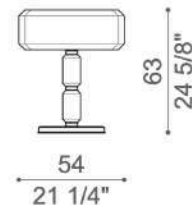

*
Rosone per realizzare composizioni personalizzate abbinabile con:
Ceiling rosone to create customized compositions combinable with:

CEILING LAMP 1, 2, 3, 4, 5, 6

Dimensioni / Dimensions
40, 50, 60, 90, 120 cm
15 3/4", 19 3/4", 23 5/8", 35 3/8", 47 1/4"

Table lamp

Finiture / Finishes

Struttura / Structure

Diffusore / Diffuser

Disponibili altri colori
Other colors available

Disponibili altri colori
Other colors available