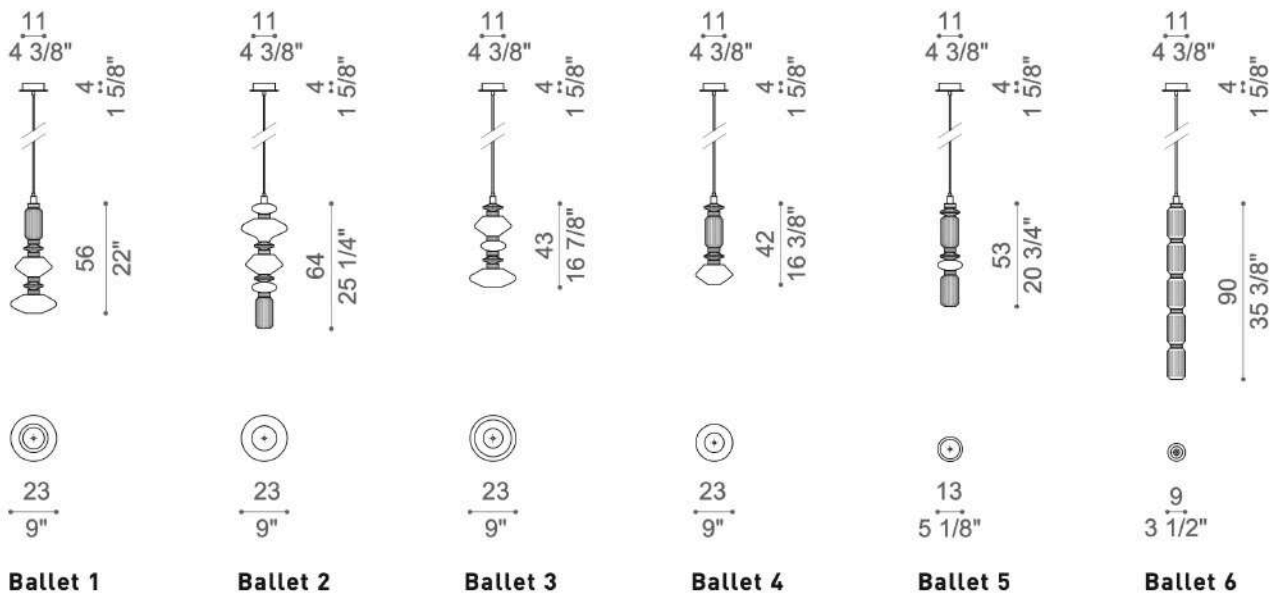

Chandelier *

*
Rosone per realizzare composizioni personalizzate abbinabile con:
Ceiling rosone to create customized compositions combinable with:

CEILING LAMP 1, 2, 3, 4, 5, 6

Dimensioni / Dimensions
40, 50, 60, 90, 120 cm
15 3/4", 19 3/4", 23 5/8", 35 3/8", 47 1/4"