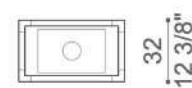

*
Rosone per realizzare composizioni personalizzate abbinabile con:
Ceiling rosone to create customized compositions combinable with:

CEILING LAMP 1, 2, 3, 4, 5, 6

Dimensioni / Dimensions
40, 50, 60, 90, 120 cm
15 3/4", 19 3/4", 23 5/8", 35 3/8", 47 1/4"

Table lamp

Finiture / Finishes

Struttura / Structure

Diffusore / Diffuser

Disponibili altri colori
Other colors available

Disponibili altri colori
Other colors available