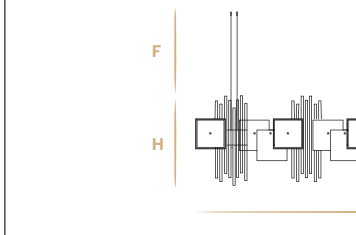

character

euroluce
— LIGHT OF ITALY —

Character wall lamp

Character 112x32

CHARACTER

Finitura: oro satinato. Nichel nero opaco RAL con dettagli nichel nero lucido. Altre finiture su richiesta.

Colori: listelli nel colore trasparente, viridian, rosaline. Altri colori su richiesta.

Aggancio con tiranti per sospensioni (C)
Hook with metal cables for suspension (C)

L'altezza delle sospensioni è calcolata escludendo l'aggancio.
Aggancio con rosone e tiranti H minima 24 cm - 9.44".
The height of suspensions is calculated by excluding the hook.
Hook with the ceiling cup and metal cables has the minimum height 24 cm - 9.44".

Aggancio con tiranti e tasselli a soffitto (F)
Hook with the metal cables and the fischer wall plug to the ceiling (F)

L'altezza delle sospensioni è calcolata escludendo l'aggancio. Aggancio con rosone e tiranti con tasselli a soffitto H minima 24 cm - 9.44".
The height of suspensions is calculated by excluding the hook. Hook with the ceiling cup and metal cables with the fischer wall plug to the ceiling has the minimum height 24 cm - 9.44".

Aggancio C
Hook C

Aggancio F
Hook F

92
💡 strip led - 3000 K°
24 Vdc - 60W - 5900lm
Ø 92 cm - 36.22"
H 26 cm - 10.24"

112x32
💡 strip led - 3000 K°
24 Vdc - 60W - 5900lm
LxW 112 cm x 32 cm - 44.09" x 12.60"
H 26 cm - 10.24"