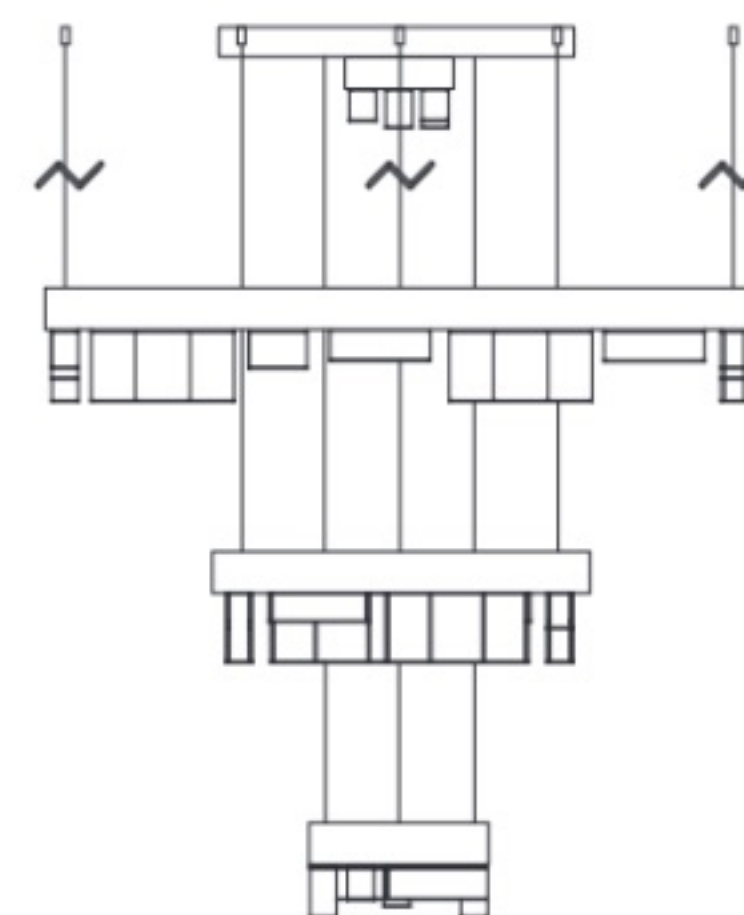

▼ Item **Gisele EX04_G**
Led wall lamp
Finish: Gold plated
Accessories: Clear crystals

just like a
dancer...

collection

Item **Gisele EX01**
L.260 x D.50 cm
H.45 cm min - 138 cm max

Item **Gisele EX02**
L.130 x D.100 cm
H.45 cm min - 138 cm max

Item **Gisele EX06**
L.160 x D.160 cm
H.80 cm min - 200 cm max

Item **Gisele EX16**
L.196 x D.50 cm
H.45 cm min - 138 cm max

Item **Gisele EX09**
L.135 x D.50 cm
H.45 cm min - 138 cm max

Item **Gisele EX10**
L.100 x D.100 cm
H.45 cm min - 138 cm max

Item **Gisele EX08**
L.196 x D.30 cm
H.45 cm min - 138 cm max

Item **G01**
L.135 x D.30 cm
H.45 cm min - 138 cm max

Item **Gisele EX12**
L.183x D.60 cm
H.45 cm

Item **G02**
L.81 x D.30 cm
H.45 cm min - 138 cm max

Item **Gisele EX14**
 Ø 83 cm
 H.17 cm

Item **Gisele EX18**
 Ø 100 cm
 H.38 cm min - 138 cm max

Item **Gisele EX04**
 L.26 x D.22 cm
 H.63 cm

Item **Gisele EX05**
 L.60 X D.18 cm
 H.64 cm

Item **Gisele EX15**
 L.35 X D.15 cm
 H.24 cm