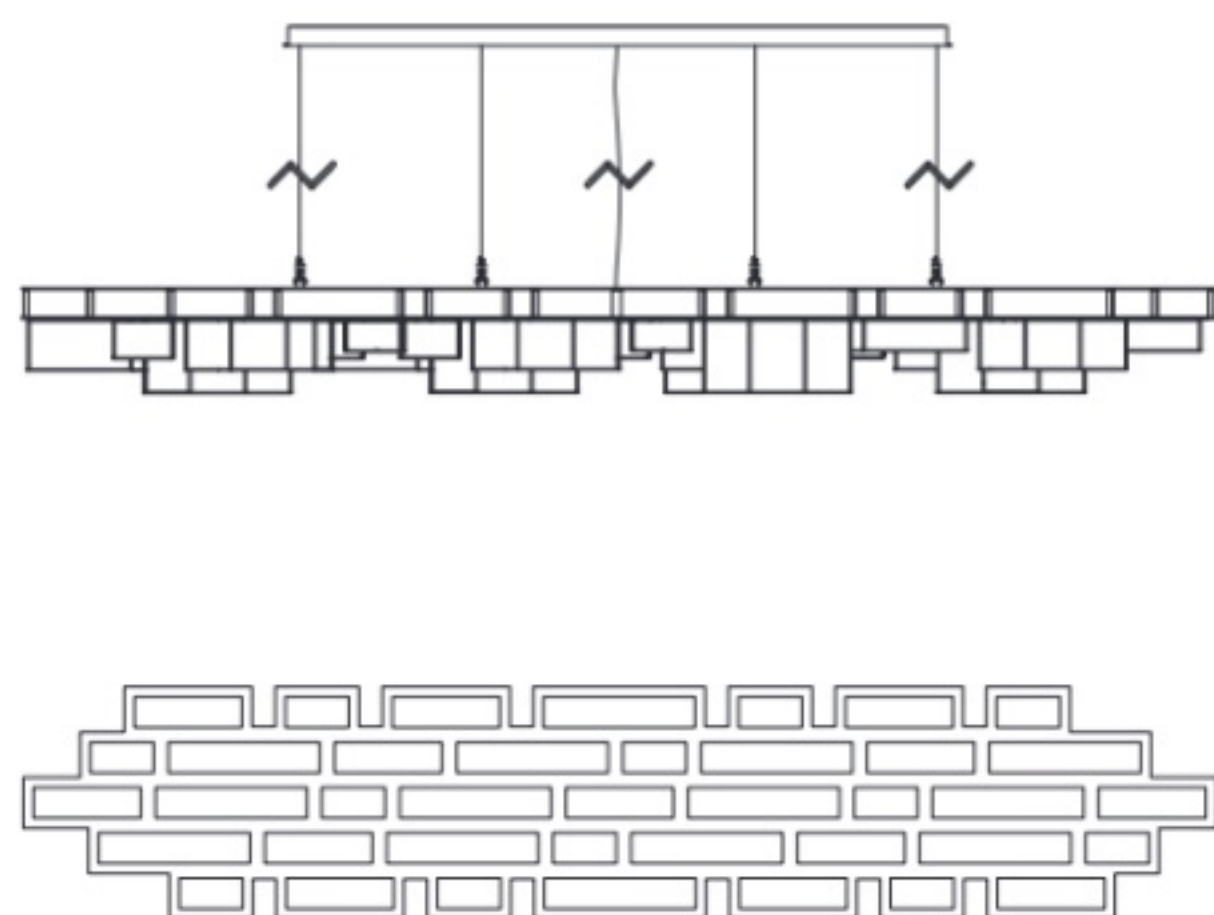

▼ Item **Gisele EX04_G**
Led wall lamp
Finish: Gold plated
Accessories: Clear crystals

just like a
dancer...

collection

Item **Gisele EX01**
L.260 x D.50 cm
H.45 cm min - 138 cm max

Item **Gisele EX02**
L.130 x D.100 cm
H.45 cm min - 138 cm max

Item **Gisele EX06**
L.160 x D.160 cm
H.80 cm min - 200 cm max

Item **Gisele EX16**
L.196 x D.50 cm
H.45 cm min - 138 cm max

Item **Gisele EX09**
L.135 x D.50 cm
H.45 cm min - 138 cm max

Item **Gisele EX10**
L.100 x D.100 cm
H.45 cm min - 138 cm max

Item **Gisele EX14**
 Ø 83 cm
 H.17 cm

Item **Gisele EX18**
 Ø 100 cm
 H.38 cm min - 138 cm max

Item **Gisele EX04**
 L.26 x D.22 cm
 H.63 cm

Item **Gisele EX05**
 L.60 X D.18 cm
 H.64 cm

Item **Gisele EX15**
 L.35 X D.15 cm
 H.24 cm