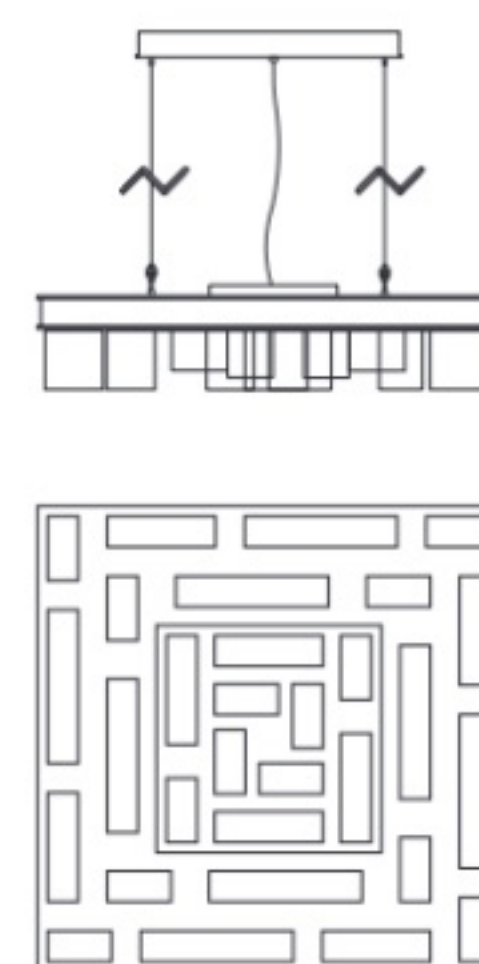

▼ Item **Gisele EX04_G**
Led wall lamp
Finish: Gold plated
Accessories: Clear crystals

just like a
dancer...

collection

Item **Gisele EX01**
L.260 x D.50 cm
H.45 cm min - 138 cm max

Item **Gisele EX02**
L.130 x D.100 cm
H.45 cm min - 138 cm max

Item **Gisele EX06**
L.160 x D.160 cm
H.80 cm min - 200 cm max

Item **Gisele EX16**
L.196 x D.50 cm
H.45 cm min - 138 cm max

Item **Gisele EX09**
L.135 x D.50 cm
H.45 cm min - 138 cm max

Item **Gisele EX10**
L.100 x D.100 cm
H.45 cm min - 138 cm max

Item **Gisele EX08**
L.196 x D.30 cm
H.45 cm min - 138 cm max

Item **G01**
L.135 x D.30 cm
H.45 cm min - 138 cm max

Item **Gisele EX12**
L.183x D.60 cm
H.45 cm

Item **G02**
L.81 x D.30 cm
H.45 cm min - 138 cm max

Item **Gisele EX11**
L.54 x D.45 cm
H.45 cm min - 138 cm max

Item **Gisele EX13**
L.145 x D.45 cm
H. 23 cm

Item **Gisele EX07**
 L.300 x D.60 cm
 H.45 cm min - 138 cm max

Item **Gisele EX17**
 Ø 140 cm
 H.38 cm min - 138 cm max