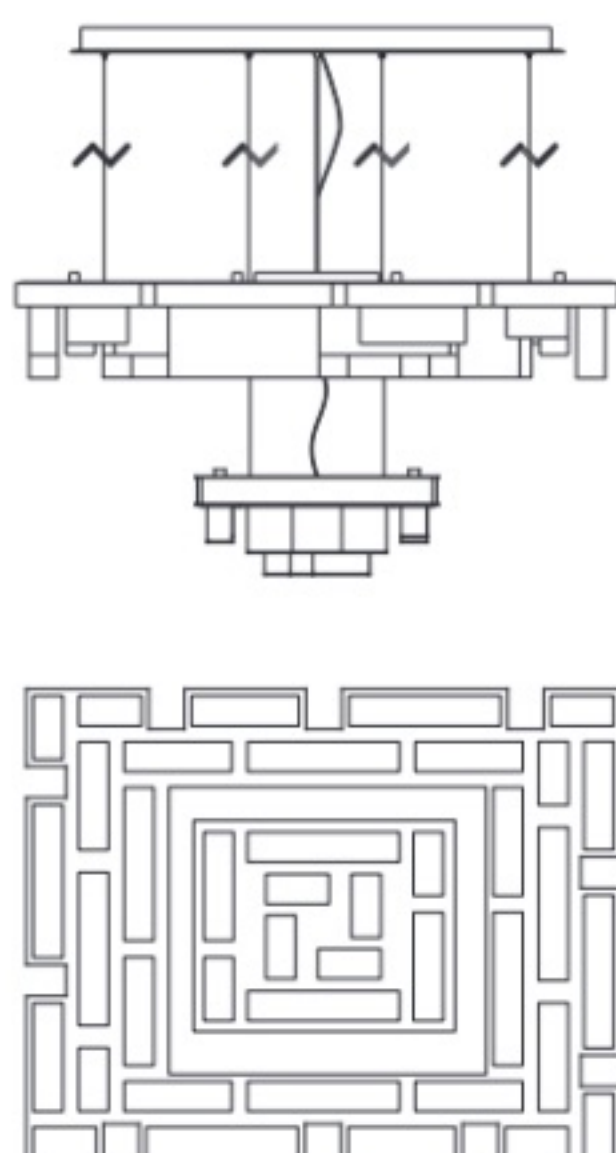

▼ Item **Gisele EX04_G**
Led wall lamp
Finish: Gold plated
Accessories: Clear crystals

just like a
dancer...

collection

Item **Gisele EX01**
L.260 x D.50 cm
H.45 cm min - 138 cm max

Item **Gisele EX02**
L.130 x D.100 cm
H.45 cm min - 138 cm max

Item **Gisele EX06**
L.160 x D.160 cm
H.80 cm min - 200 cm max

Item **Gisele EX16**
L.196 x D.50 cm
H.45 cm min - 138 cm max

Item **Gisele EX09**
L.135 x D.50 cm
H.45 cm min - 138 cm max

Item **Gisele EX10**
L.100 x D.100 cm
H.45 cm min - 138 cm max

Item **Gisele EX08**
L.196 x D.30 cm
H.45 cm min - 138 cm max

Item **G01**
L.135 x D.30 cm
H.45 cm min - 138 cm max

Item **Gisele EX12**
L.183x D.60 cm
H.45 cm

Item **G02**
L.81 x D.30 cm
H.45 cm min - 138 cm max

Item **Gisele EX14**
 Ø 83 cm
 H.17 cm

Item **Gisele EX18**
 Ø 100 cm
 H.38 cm min - 138 cm max

Item **Gisele EX04**
 L.26 x D.22 cm
 H.63 cm

Item **Gisele EX05**
 L.60 X D.18 cm
 H.64 cm

Item **Gisele EX15**
 L.35 X D.15 cm
 H.24 cm