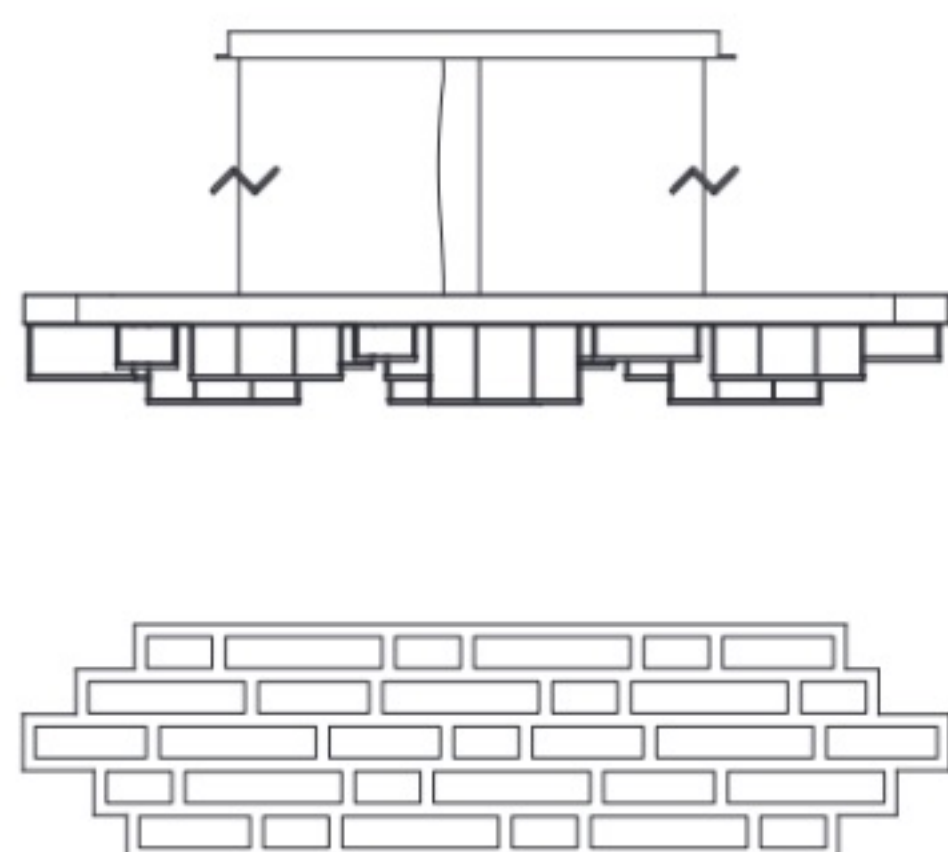

▼ Item **Gisele EX04_G**
Led wall lamp
Finish: Gold plated
Accessories: Clear crystals

just like a
dancer...

collection

Item **Gisele EX01**
L.260 x D.50 cm
H.45 cm min - 138 cm max

Item **Gisele EX02**
L.130 x D.100 cm
H.45 cm min - 138 cm max

Item **Gisele EX06**
L.160 x D.160 cm
H.80 cm min - 200 cm max

Item **Gisele EX16**
L.196 x D.50 cm
H.45 cm min - 138 cm max

Item **Gisele EX09**
L.135 x D.50 cm
H.45 cm min - 138 cm max

Item **Gisele EX10**
L.100 x D.100 cm
H.45 cm min - 138 cm max

Item **Gisele EX08**
L.196 x D.30 cm
H.45 cm min - 138 cm max

Item **G01**
L.135 x D.30 cm
H.45 cm min - 138 cm max

Item **Gisele EX12**
L.183x D.60 cm
H.45 cm

Item **G02**
L.81 x D.30 cm
H.45 cm min - 138 cm max