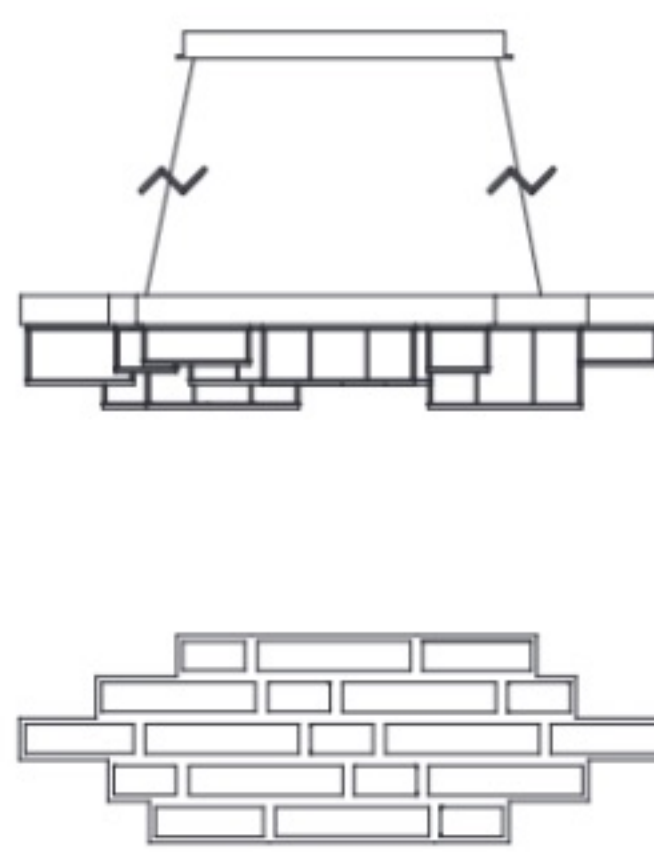

▼ Item **Gisele EX04_G**
Led wall lamp
Finish: Gold plated
Accessories: Clear crystals

just like a
dancer...

collection

Item **Gisele EX01**
L.260 x D.50 cm
H.45 cm min - 138 cm max

Item **Gisele EX02**
L.130 x D.100 cm
H.45 cm min - 138 cm max

Item **Gisele EX06**
L.160 x D.160 cm
H.80 cm min - 200 cm max

Item **Gisele EX16**
L.196 x D.50 cm
H.45 cm min - 138 cm max

Item **Gisele EX09**
L.135 x D.50 cm
H.45 cm min - 138 cm max

Item **Gisele EX10**
L.100 x D.100 cm
H.45 cm min - 138 cm max

Item **Gisele EX08**
L.196 x D.30 cm
H.45 cm min - 138 cm max

Item **G01**
L.135 x D.30 cm
H.45 cm min - 138 cm max

Item **Gisele EX12**
L.183x D.60 cm
H.45 cm

Item **G02**
L.81 x D.30 cm
H.45 cm min - 138 cm max

Item **Gisele EX14**
 Ø 83 cm
 H.17 cm

Item **Gisele EX18**
 Ø 100 cm
 H.38 cm min - 138 cm max

Item **Gisele EX04**
 L.26 x D.22 cm
 H.63 cm

Item **Gisele EX05**
 L.60 X D.18 cm
 H.64 cm

Item **Gisele EX15**
 L.35 X D.15 cm
 H.24 cm