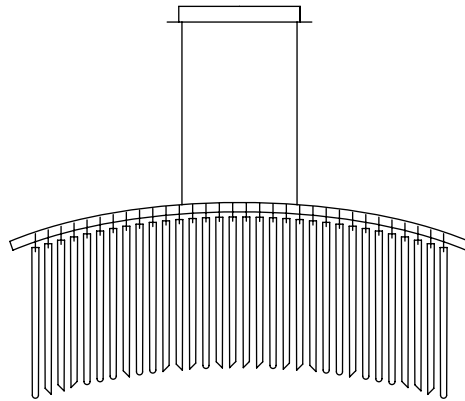

Barovier&Toso

VENEZIA 1295

PALMYRA

Fabio Calvi | Paolo Brambilla

Una sospensione molto leggera, caratterizzata da linee sinuose, in grado di impreziosire e di illuminare qualunque ambiente. È composta da bracci sovrapposti dal profilo curvilineo, dai quali pendono molteplici elementi di vetro ritorto realizzati con la stessa lavorazione dei “pastorali” dell’antica tradizione vetraria muranese.

Palmyra is a very light suspension, characterized by sinuous lines, able to embellish and illuminate any environment. It is composed by overlapped arms with curved profiles, from which hang twisted crystal elements, made following the “pastoral” processing of the ancient Murano glass tradition.

Modelli e misure <i>Models and sizes</i>	Palmyra 7270-00	Palmyra 7271-00
		
Peso Weight	19 kg 42 lb	55 kg 121 lb
Lampadine N. Tipo W max. Bulbs N. Type W max.	1 Strip Led 60 60	3 Strip Led 60 60
Dimmerabile Dimmable		
Lampadine incluse Bulbs included	Strip Led	Strip Led
Certificazioni Cerification Marks		

Modelli e misure <i>Models and sizes</i>	Palmyra 7274-00
	
Peso Weight	78 kg 172 lb
Lampadine N. Tipo W max. Bulbs N. Type W max.	1+2+1 Strip Led 40+60+80 40+60+80
Dimmerabile Dimmable	
Lampadine incluse Bulbs included	Strip Led
Certificazioni Cerification Marks	