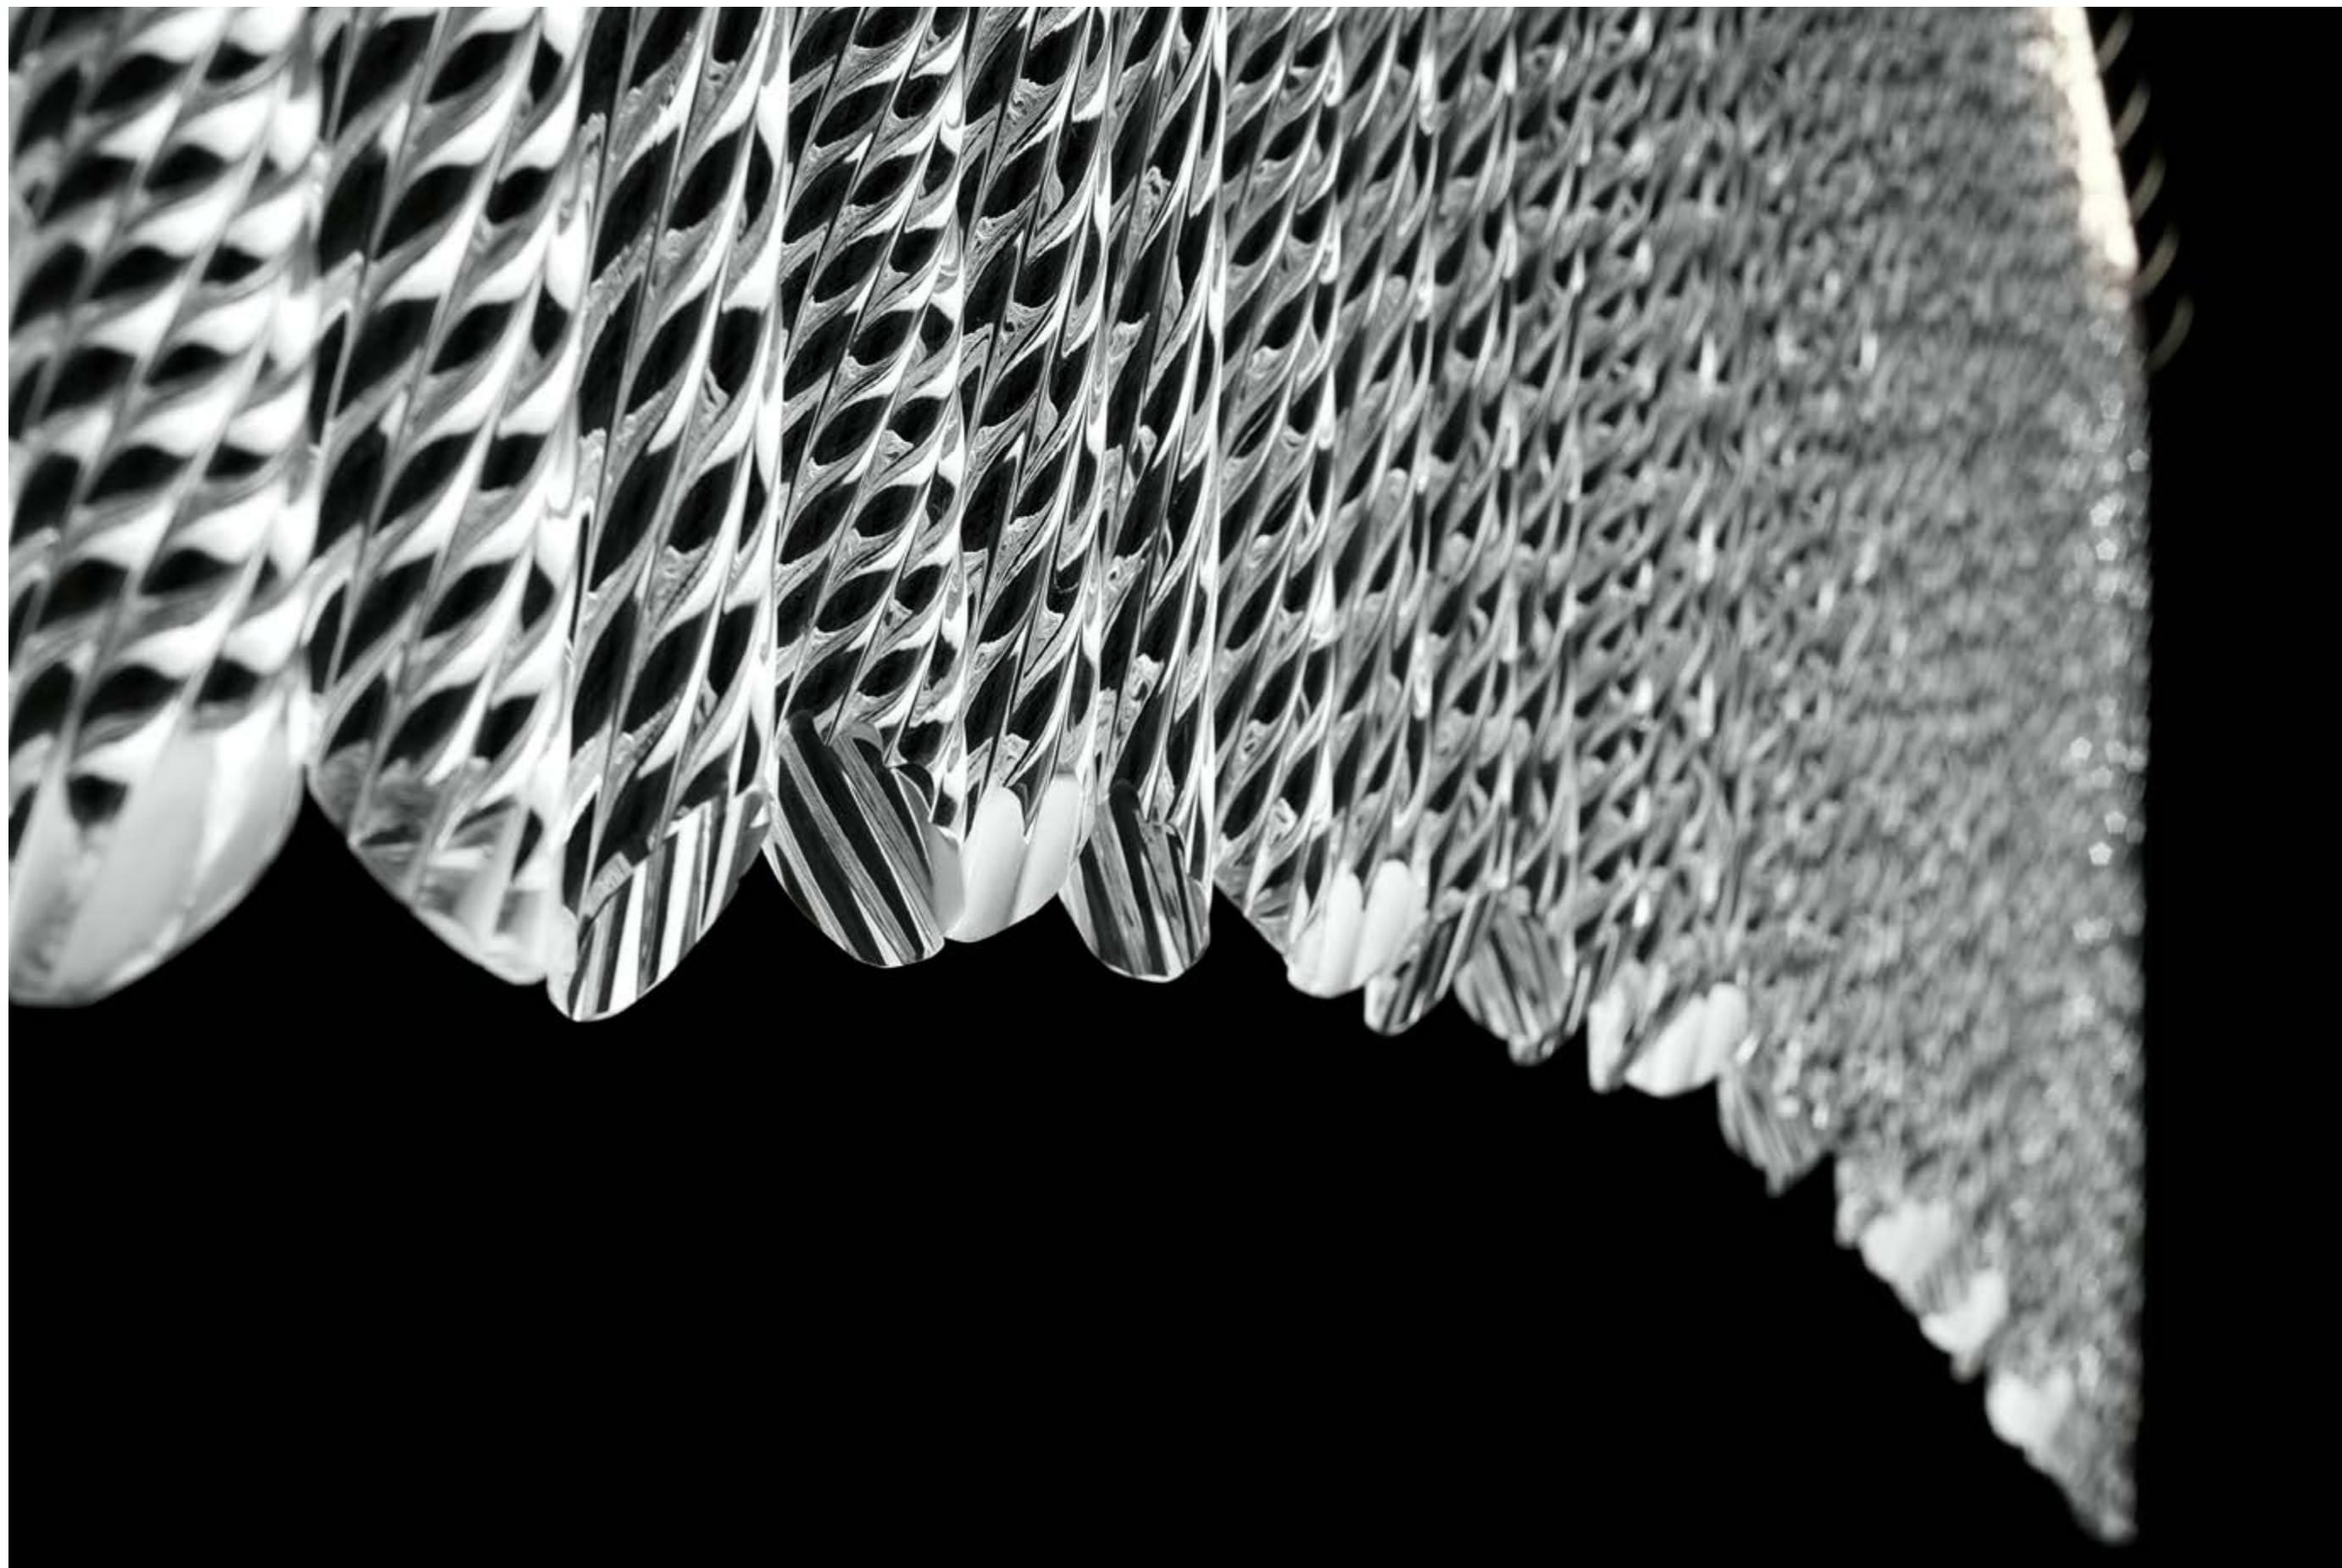

Barovier&Toso

VENEZIA 1295

PALMYRA

Fabio Calvi | Paolo Brambilla

Una sospensione molto leggera, caratterizzata da linee sinuose, in grado di impreziosire e di illuminare qualunque ambiente. È composta da bracci sovrapposti dal profilo curvilineo, dai quali pendono molteplici elementi di vetro ritorto realizzati con la stessa lavorazione dei “pastorali” dell’antica tradizione vetraria muranese.

Palmyra is a very light suspension, characterized by sinuous lines, able to embellish and illuminate any environment. It is composed by overlapped arms with curved profiles, from which hang twisted crystal elements, made following the “pastoral” processing of the ancient Murano glass tradition.

Modelli e misure <i>Models and sizes</i>	Palmyra 7270-00	Palmyra 7271-00
		
Peso Weight	19 kg 42 lb	55 kg 121 lb
Lampadine N. Tipo W max. Bulbs N. Type W max.	1 Strip Led 60 60	3 Strip Led 60 60
Dimmerabile Dimmable		
Lampadine incluse Bulbs included	Strip Led	Strip Led
Certificazioni Cerification Marks		