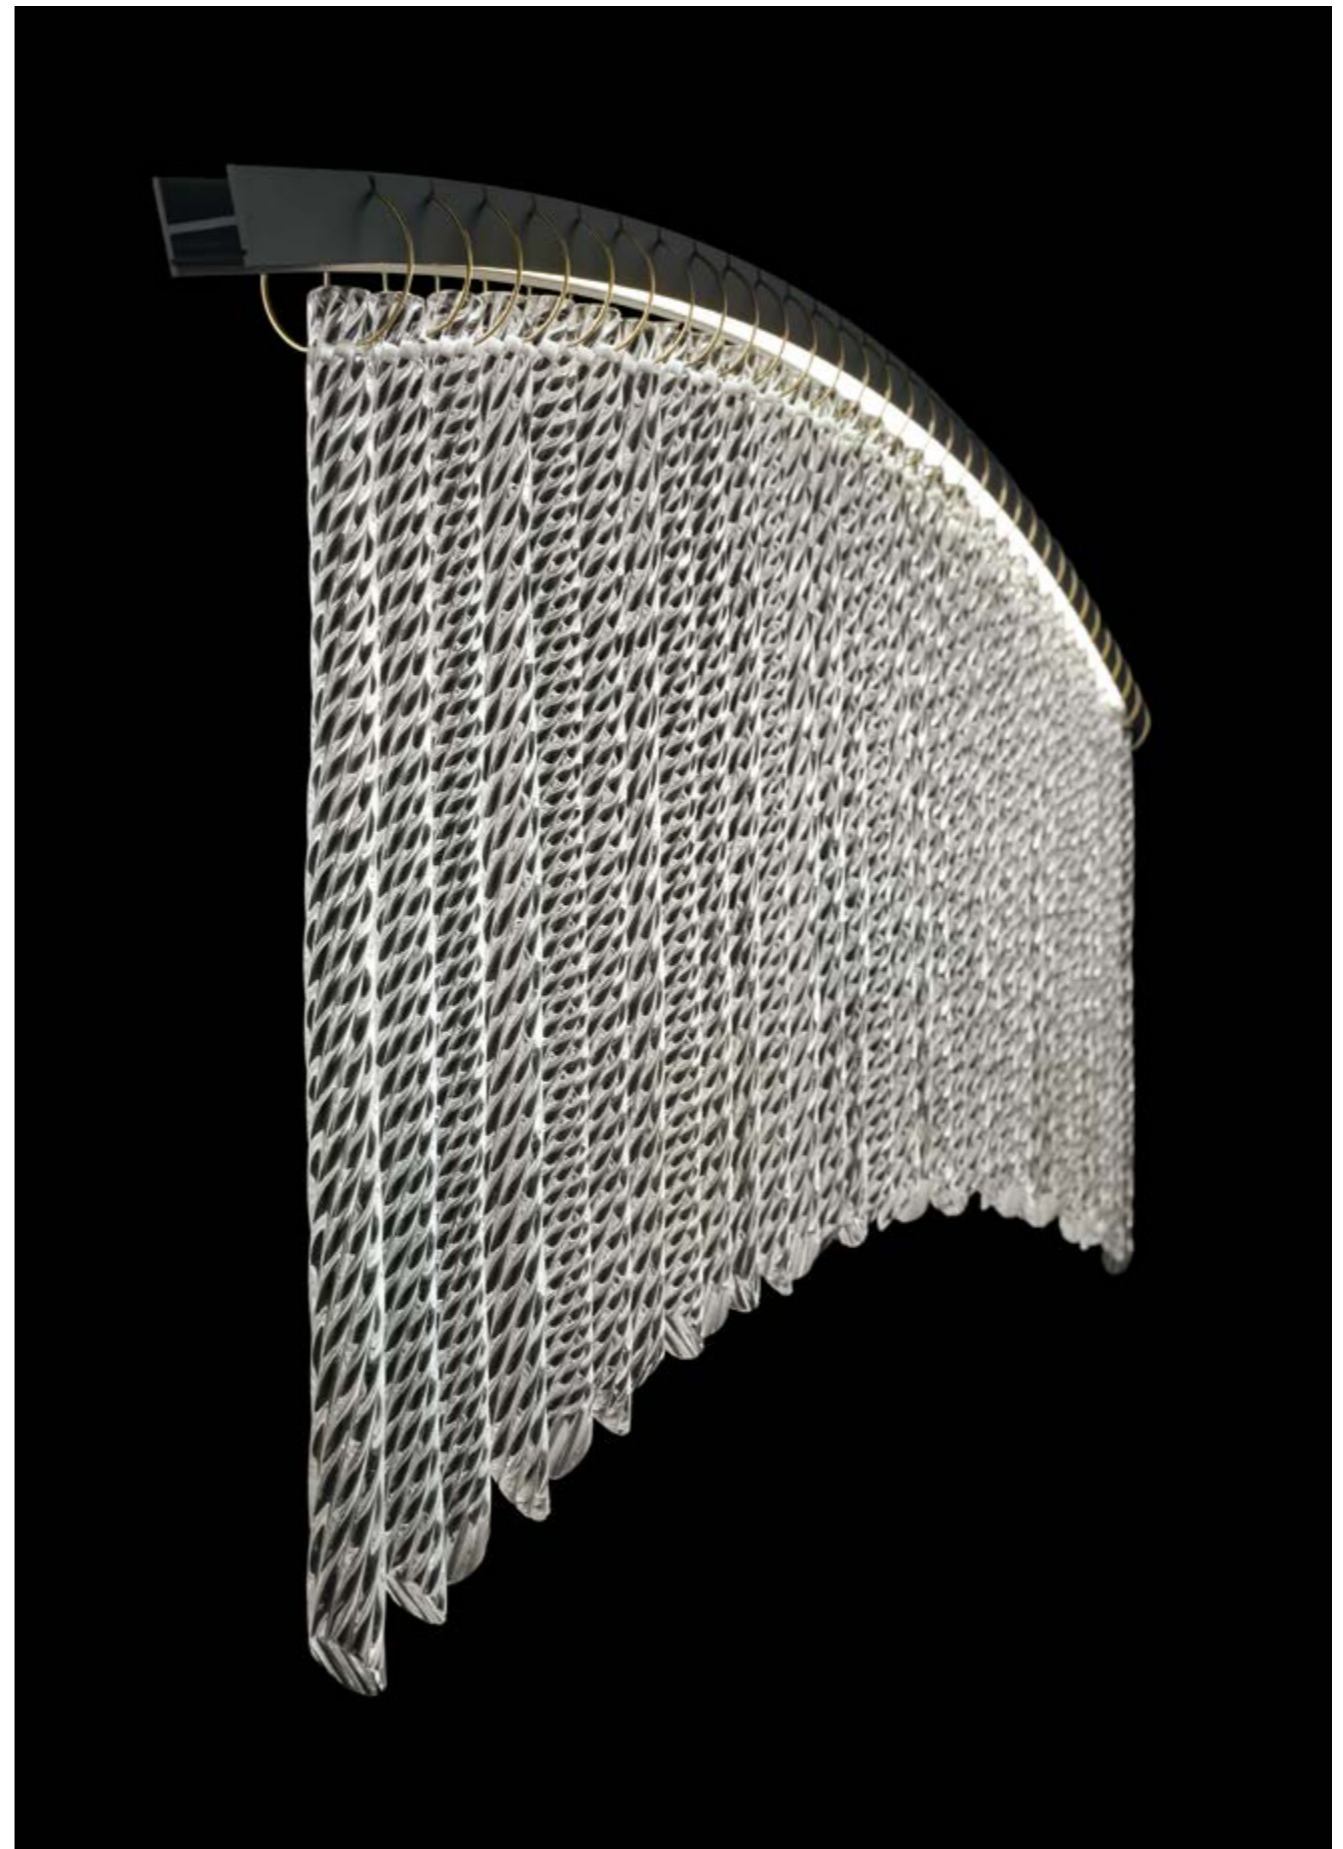

Barovier&Toso

VENEZIA 1295

PALMYRA

Fabio Calvi | Paolo Brambilla

Una sospensione molto leggera, caratterizzata da linee sinuose, in grado di impreziosire e di illuminare qualunque ambiente. È composta da bracci sovrapposti dal profilo curvilineo, dai quali pendono molteplici elementi di vetro ritorto realizzati con la stessa lavorazione dei “pastorali” dell’antica tradizione vetraria muranese.

Palmyra is a very light suspension, characterized by sinuous lines, able to embellish and illuminate any environment. It is composed by overlapped arms with curved profiles, from which hang twisted crystal elements, made following the “pastoral” processing of the ancient Murano glass tradition.

Modelli e misure <i>Models and sizes</i>	Palmyra 7270-00	Palmyra 7271-00
		
Peso Weight	19 kg 42 lb	55 kg 121 lb
Lampadine N. Tipo W max. Bulbs N. Type W max.	1 Strip Led 60 60	3 Strip Led 60 60
Dimmerabile Dimmable		
Lampadine incluse Bulbs included	Strip Led	Strip Led
Certificazioni Cerification Marks		

Modelli e misure <i>Models and sizes</i>	Palmyra 7274-00
	
Peso Weight	78 kg 172 lb
Lampadine N. Tipo W max. Bulbs N. Type W max.	1+2+1 Strip Led 40+60+80 40+60+80
Dimmerabile Dimmable	
Lampadine incluse Bulbs included	Strip Led
Certificazioni Cerification Marks	