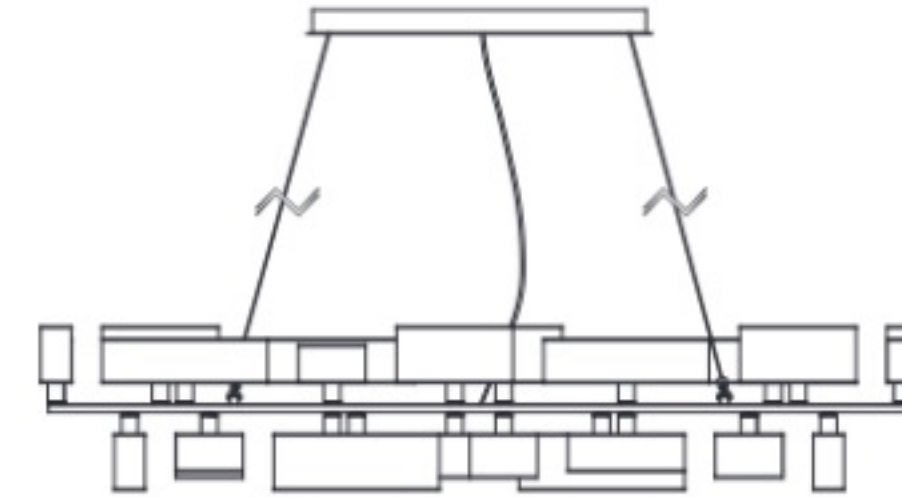

# collection

---

Item **Tur EX04**  
L.130 x D.78 cm  
H.50 cm min - 130 max

Item **Tur EX01**  
L.130 x D.78 cm  
H.85 cm min - 168 max

Item **Tur EX05**  
L.95 x D.44 cm  
H.50 cm min - 130 max

Item **Tur EX07**  
L.34 x D.22 cm  
H.60 cm

Item **Tur EX09**  
L.160 x D.160 cm  
H.65 cm min - 170 max

Item **Tur EX02**  
L.210 x D.78 cm  
H.85 cm min - 168 max

Item **Tur EX03**  
L.172 x D.44 cm  
H.50 cm min - 130 max

Item **Tur EX06**  
L.120 x D.120 cm  
H.85 cm min - 168 max