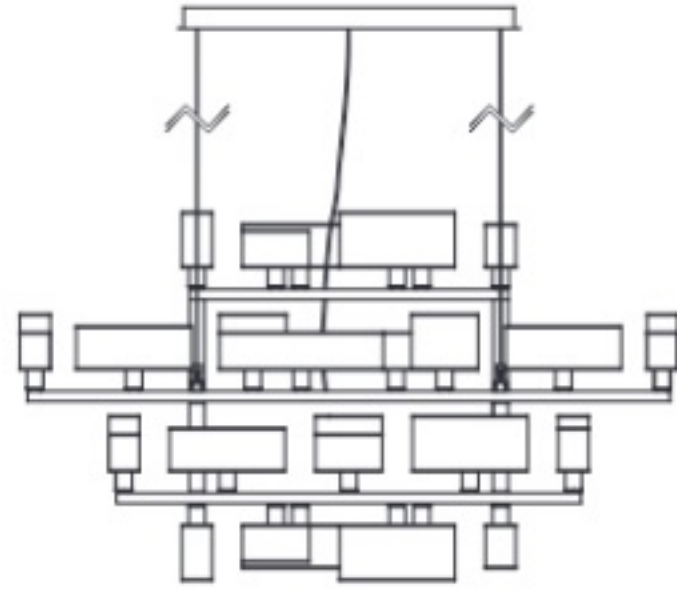

# collection

---

Item **Tur EX04**  
L.130 x D.78 cm  
H.50 cm min - 130 max

Item **Tur EX01**  
L.130 x D.78 cm  
H.85 cm min - 168 max

Item **Tur EX05**  
L.95 x D.44 cm  
H.50 cm min - 130 max

Item **Tur EX07**  
L.34 x D.22 cm  
H.60 cm

Item **Tur EX09**  
L.160 x D.160 cm  
H.65 cm min - 170 max

Item **Tur EX02**  
L.210 x D.78 cm  
H.85 cm min - 168 max

Item **Tur EX03**  
L.172 x D.44 cm  
H.50 cm min - 130 max

Item **Tur EX06**  
L.120 x D.120 cm  
H.85 cm min - 168 max