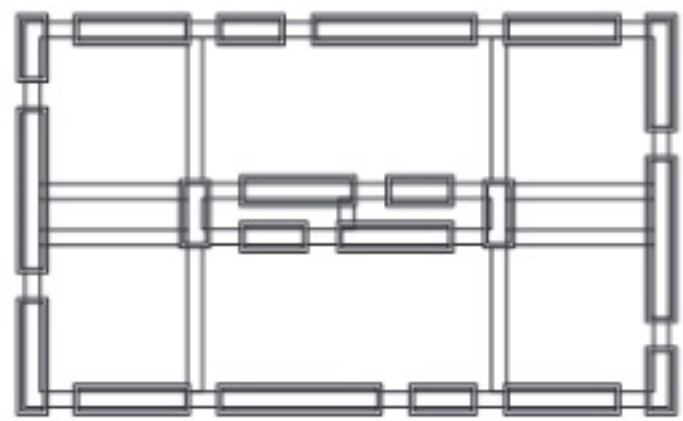

# collection

---

Item **Tur EX04**  
L.130 x D.78 cm  
H.50 cm min - 130 max

Item **Tur EX01**  
L.130 x D.78 cm  
H.85 cm min - 168 max

Item **Tur EX05**  
L.95 x D.44 cm  
H.50 cm min - 130 max

Item **Tur EX07**  
L.34 x D.22 cm  
H.60 cm