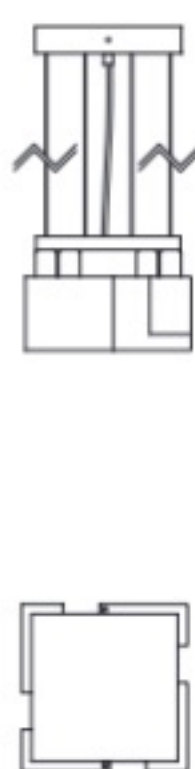

# collection

---

Item **Tur EX04**  
L.130 x D.78 cm  
H.50 cm min - 130 max

Item **Tur EX01**  
L.130 x D.78 cm  
H.85 cm min - 168 max

Item **Tur EX05**  
L.95 x D.44 cm  
H.50 cm min - 130 max

Item **Tur EX07**  
L.34 x D.22 cm  
H.60 cm

Item **Tur EX08**  
L.270 x D.63 cm  
H.50 cm min - 150 max

Item **Tur EX18**  
L.120 x D.80 cm  
H.60 cm

Item **Tur EX10**  
 L.330 x D.170 cm  
 H.120 cm min - 200 max

Item **Tur EX11**  
 L.80 x D.80 cm  
 H.400 cm

Item **Tur EX12**  
 L.120 x D.120 cm  
 H.40 cm min - 160 max

Item **Tur EX13**  
 L.90 x D.90 cm  
 H.40 cm min - 160 max

Item **Tur EX17**  
 L.80 x D.80 cm  
 H.60 cm

Item **Tur EX14**  
 L.62 x D.62 cm  
 H.40 cm min - 160 max

Item **Tur EX15**  
 L.44 x D.44 cm  
 H.40 cm min - 160 max

Item **Tur EX16**  
 L.25 x D.25 cm  
 H.40 cm min - 160 max

satin brass

polished nickel

gold leaf & gold plated details

metal finishes

clear crystals