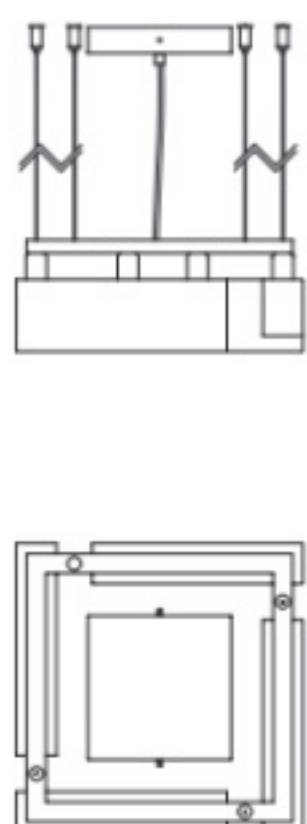

Item **Tur EX09**  
L.160 x D.160 cm  
H.65 cm min - 170 max

Item **Tur EX02**  
L.210 x D.78 cm  
H.85 cm min - 168 max

Item **Tur EX03**  
L.172 x D.44 cm  
H.50 cm min - 130 max

Item **Tur EX06**  
L.120 x D.120 cm  
H.85 cm min - 168 max

Item **Tur EX08**  
L.270 x D.63 cm  
H.50 cm min - 150 max

Item **Tur EX18**  
L.120 x D.80 cm  
H.60 cm

Item **Tur EX10**  
 L.330 x D.170 cm  
 H.120 cm min - 200 max

Item **Tur EX11**  
 L.80 x D.80 cm  
 H.400 cm

Item **Tur EX12**  
 L.120 x D.120 cm  
 H.40 cm min - 160 max

Item **Tur EX13**  
 L.90 x D.90 cm  
 H.40 cm min - 160 max

Item **Tur EX17**  
 L.80 x D.80 cm  
 H.60 cm

Item **Tur EX14**  
 L.62 x D.62 cm  
 H.40 cm min - 160 max

Item **Tur EX15**  
 L.44 x D.44 cm  
 H.40 cm min - 160 max

Item **Tur EX16**  
 L.25 x D.25 cm  
 H.40 cm min - 160 max

satin brass

polished nickel

gold leaf & gold plated details

metal finishes

clear crystals