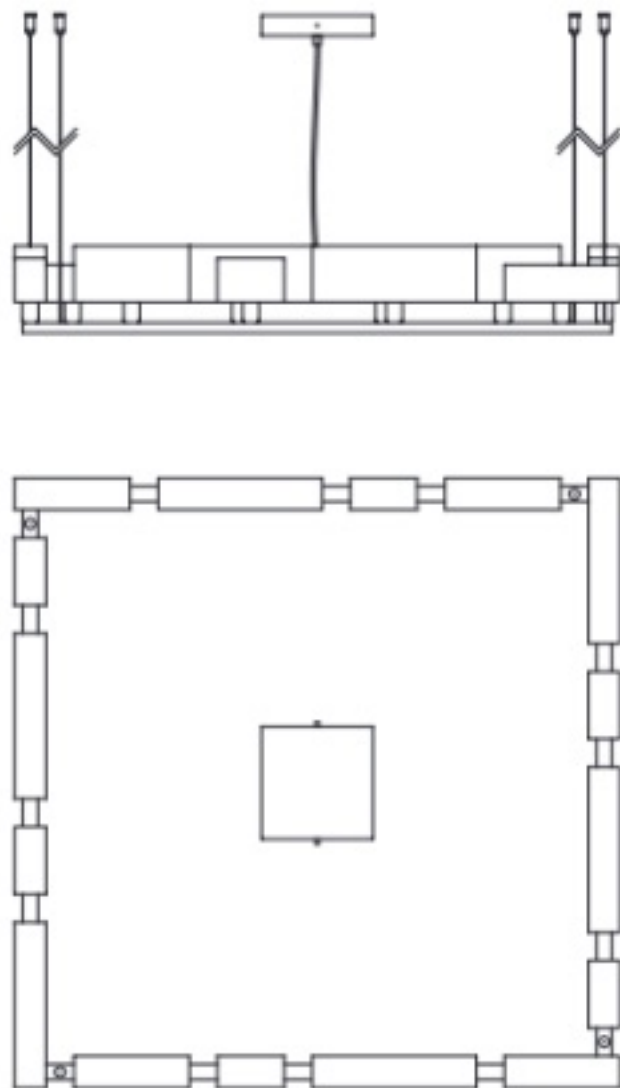

Item **Tur EX09**  
L.160 x D.160 cm  
H.65 cm min - 170 max

Item **Tur EX02**  
L.210 x D.78 cm  
H.85 cm min - 168 max

Item **Tur EX03**  
L.172 x D.44 cm  
H.50 cm min - 130 max

Item **Tur EX06**  
L.120 x D.120 cm  
H.85 cm min - 168 max

Item **Tur EX08**  
L.270 x D.63 cm  
H.50 cm min - 150 max

Item **Tur EX18**  
L.120 x D.80 cm  
H.60 cm

Item **Tur EX10**  
 L.330 x D.170 cm  
 H.120 cm min - 200 max

Item **Tur EX11**  
 L.80 x D.80 cm  
 H.400 cm

Item **Tur EX12**  
 L.120 x D.120 cm  
 H.40 cm min - 160 max

Item **Tur EX13**  
 L.90 x D.90 cm  
 H.40 cm min - 160 max

Item **Tur EX17**  
 L.80 x D.80 cm  
 H.60 cm

Item **Tur EX14**  
 L.62 x D.62 cm  
 H.40 cm min - 160 max

Item **Tur EX15**  
 L.44 x D.44 cm  
 H.40 cm min - 160 max

Item **Tur EX16**  
 L.25 x D.25 cm  
 H.40 cm min - 160 max

satin brass

polished nickel

gold leaf & gold plated details

metal finishes

clear crystals