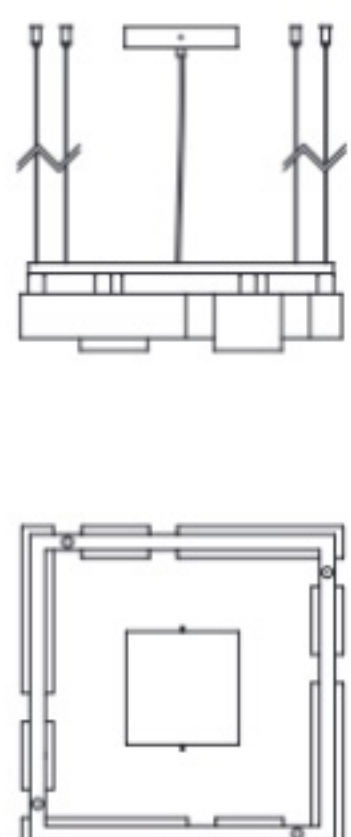

Item **Tur EX09**  
L.160 x D.160 cm  
H.65 cm min - 170 max

Item **Tur EX02**  
L.210 x D.78 cm  
H.85 cm min - 168 max

Item **Tur EX03**  
L.172 x D.44 cm  
H.50 cm min - 130 max

Item **Tur EX06**  
L.120 x D.120 cm  
H.85 cm min - 168 max

Item **Tur EX08**  
L.270 x D.63 cm  
H.50 cm min - 150 max

Item **Tur EX18**  
L.120 x D.80 cm  
H.60 cm

Item **Tur EX10**  
 L.330 x D.170 cm  
 H.120 cm min - 200 max

Item **Tur EX11**  
 L.80 x D.80 cm  
 H.400 cm

Item **Tur EX12**  
 L.120 x D.120 cm  
 H.40 cm min - 160 max

Item **Tur EX13**  
 L.90 x D.90 cm  
 H.40 cm min - 160 max

Item **Tur EX17**  
 L.80 x D.80 cm  
 H.60 cm

Item **Tur EX14**  
 L.62 x D.62 cm  
 H.40 cm min - 160 max

Item **Tur EX15**  
 L.44 x D.44 cm  
 H.40 cm min - 160 max

Item **Tur EX16**  
 L.25 x D.25 cm  
 H.40 cm min - 160 max

satin brass

polished nickel

gold leaf & gold plated details

metal finishes

clear crystals