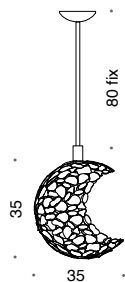

468/72/E
3 x E27
MAX 77W
CE ⊕ ▽

D

468/50/E
2 x E27
MAX 77W
CE ⊕ ▽

D

468/35/E
1 x E27
MAX 77W
CE ⊕ ▽

D

509/8
8 x G9
MAX 33W
CE ⊕ ▽

D

509/6
6 x G9
MAX 33W
CE ⊕ ▽

D

509/4
4 x G9
MAX 33W
CE ⊕ ▽

D

468/72PF/E
3 x E27
MAX 77W
CE ⊕ ▽

D

468/50PF/E
2 x E27
MAX 77W
CE ⊕ ▽

D