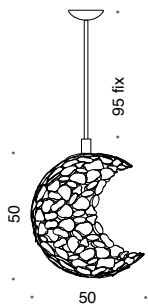

468/72/E
3 x E27
MAX 77W
CE ⊕ ▽

D

468/50/E
2 x E27
MAX 77W
CE ⊕ ▽

D

468/35/E
1 x E27
MAX 77W
CE ⊕ ▽

D

509/8
8 x G9
MAX 33W
CE ⊕ ▽

D

509/6
6 x G9
MAX 33W
CE ⊕ ▽

D

509/4
4 x G9
MAX 33W
CE ⊕ ▽

D

468/72PF/E
3 x E27
MAX 77W
CE ⊕ ▽

D

468/50PF/E
2 x E27
MAX 77W
CE ⊕ ▽

D