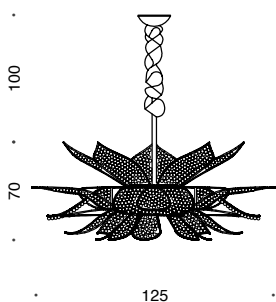

# ninfea

DESIGN NICOLA DESIGN

**436/5P**  
lampada da terra | floor lamp

# ninfea

DESIGN **NICOLA DESIGN**

Telaio in metallo, disponibile con finitura cromata o oro chiaro.  
Disponibile nella versione con perle in vetro di Murano bianco latte oppure con cristalli trasparenti.

Metal frame, available in chrome or light gold finish.  
Available with white Murano glass pearls or with transparent crystals.

**436/18+1**  
19 x G9   
MAX 33W  
CE

**D**

**436/10+1**  
11 x G9   
MAX 33W  
CE