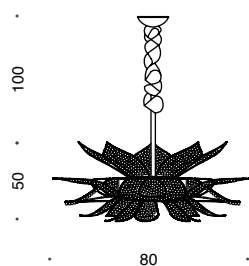

436/10+1
11 x G9
MAX 33W
CE

D