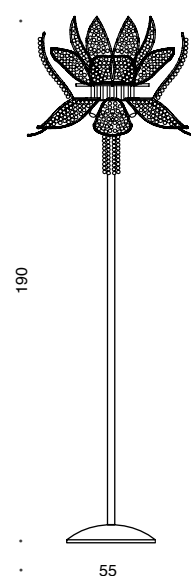

# ninfea

DESIGN **NICOLA DESIGN**

Telaio in metallo, disponibile con finitura cromata o oro chiaro.  
Disponibile nella versione con perle in vetro di Murano bianco latte oppure con cristalli trasparenti.

Metal frame, available in chrome or light gold finish.  
Available with white Murano glass pearls or with transparent crystals.

**436/18+1**  
19 x G9   
MAX 33W  
CE

**D**

**436/10+1**  
11 x G9   
MAX 33W  
CE

**D**

**436/5P**  
5 x G9   
MAX 33W  
CE

**D**

**436/18+1PF**  
19 x G9   
MAX 33W  
CE

**D**

**436/10+1PF**  
11 x G9   
MAX 33W  
CE

**D**

**436/4+1A**  
4 x G9   
MAX 33W  
+ 1 LED x 1W  
93 lumen  
2800 K  
CE

**D**

**436/5L**  
5 x G4   
MAX 10W  
CE

**D**