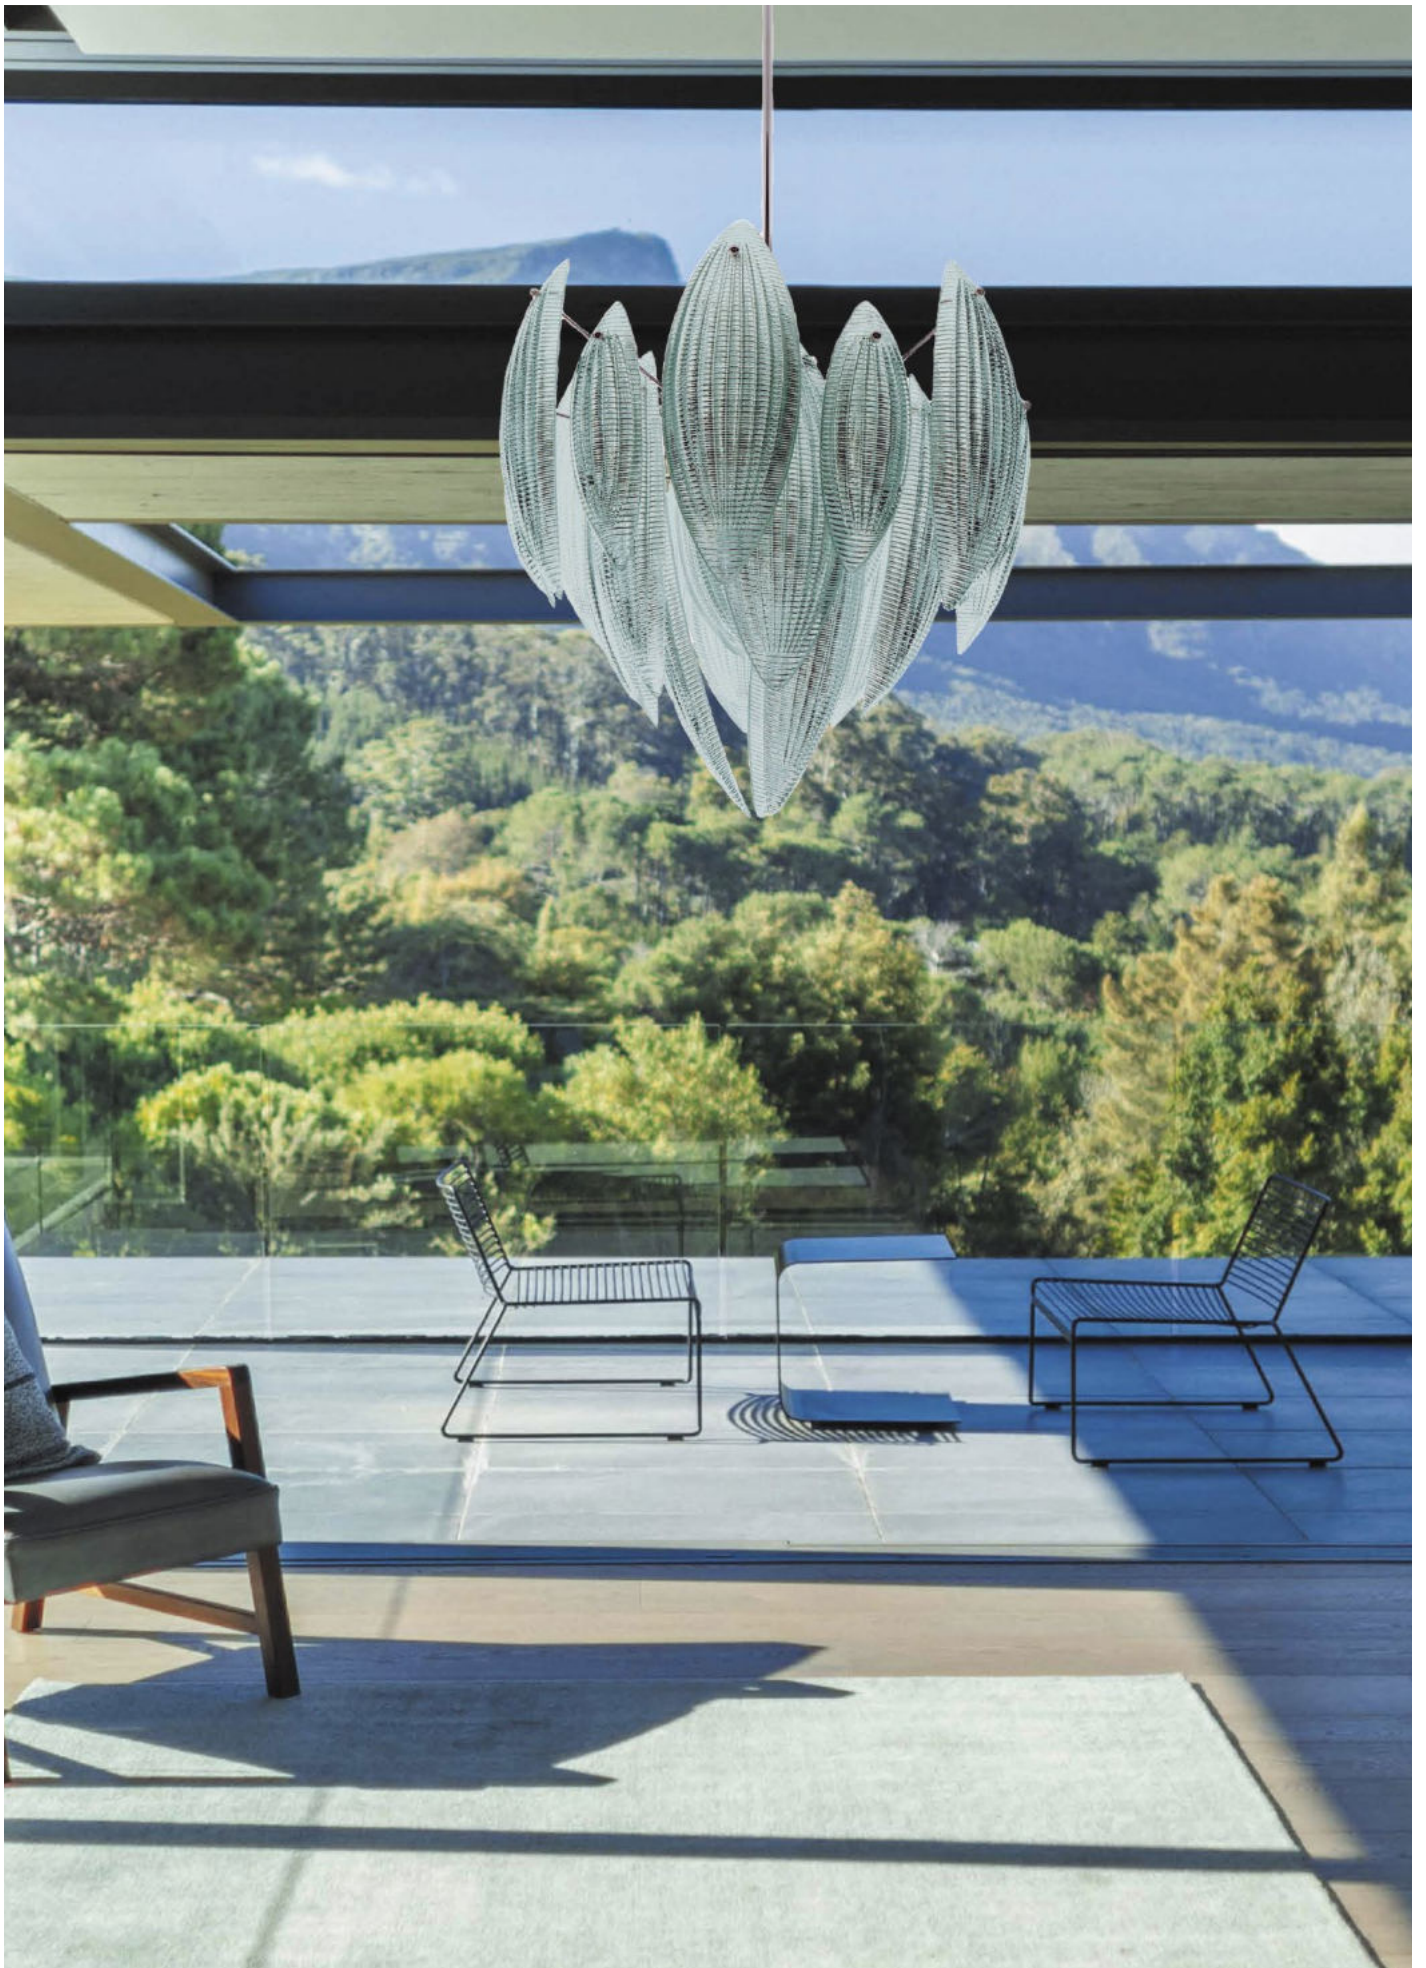

paradise

DESIGN **CRISTIAN FELTRIN**

430/100
sospensione | suspension

1

2

- 1 **430/4A**
- 2 **430/2ADX**
applique | wall bracket

430/1L
lampada da tavolo | table lamp

paradise

DESIGN CRISTIAN FELTRIN

Telaio in metallo, disponibile con finitura cromo o oro chiaro. Le basi della lampada da terra e della lampada da tavolo sono in finitura nichel spazzolato. Vetri in Murano disponibili nei seguenti colori:

- bianco latte
- foglia oro
- foglia argento
- trasparente
- bronzo
- acquamarina

Metal frame available in chrome or light gold finish. The bases of the floor lamp and table lamp are in brushed nickel frame finish.