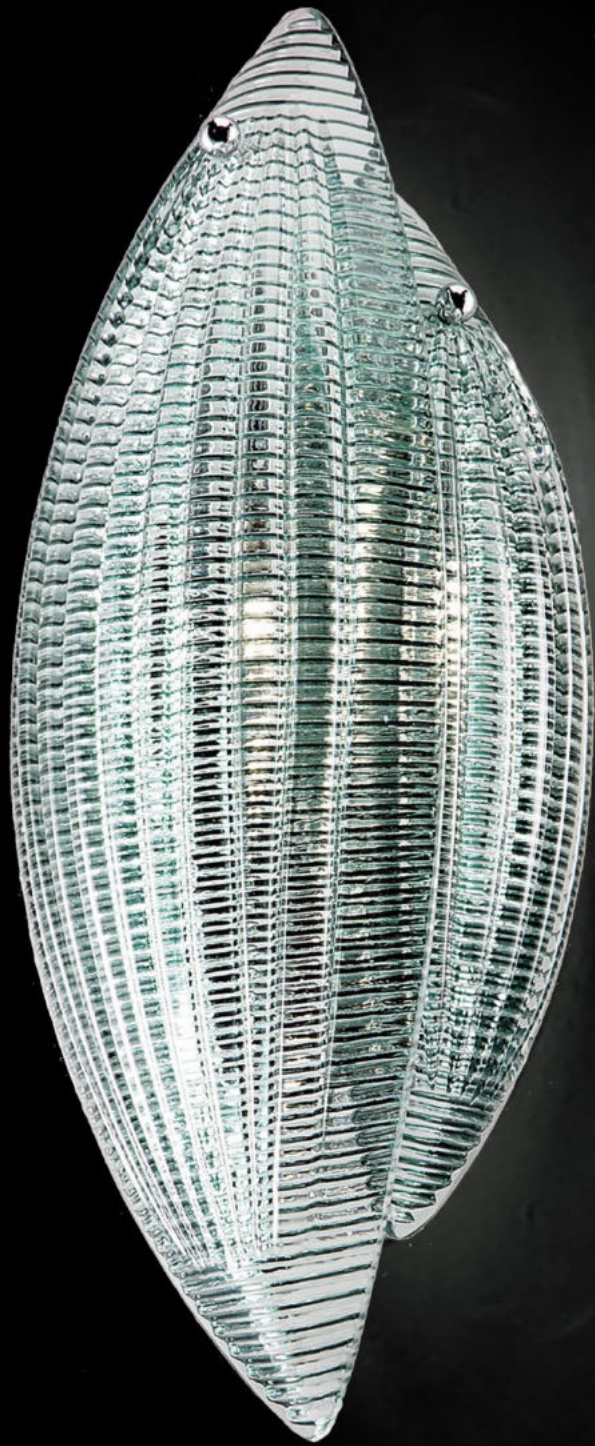

paradise

DESIGN **CRISTIAN FELTRIN**

430/100
sospensione | suspension

1

2

- 1 **430/4A**
- 2 **430/2ADX**
applique | wall bracket

430/1L
lampada da tavolo | table lamp

paradise

DESIGN CRISTIAN FELTRIN

Telaio in metallo, disponibile con finitura cromo o oro chiaro. Le basi della lampada da terra e della lampada da tavolo sono in finitura nichel spazzolato. Vetri in Murano disponibili nei seguenti colori:

- bianco latte
- foglia oro
- foglia argento
- trasparente
- bronzo
- acquamarina

Metal frame available in chrome or light gold finish. The bases of the floor lamp and table lamp are in brushed nickel frame finish.

Murano glass available in the following finishes:

- white
- gold leaf
- silver leaf
- transparent
- bronze
- aquamarine